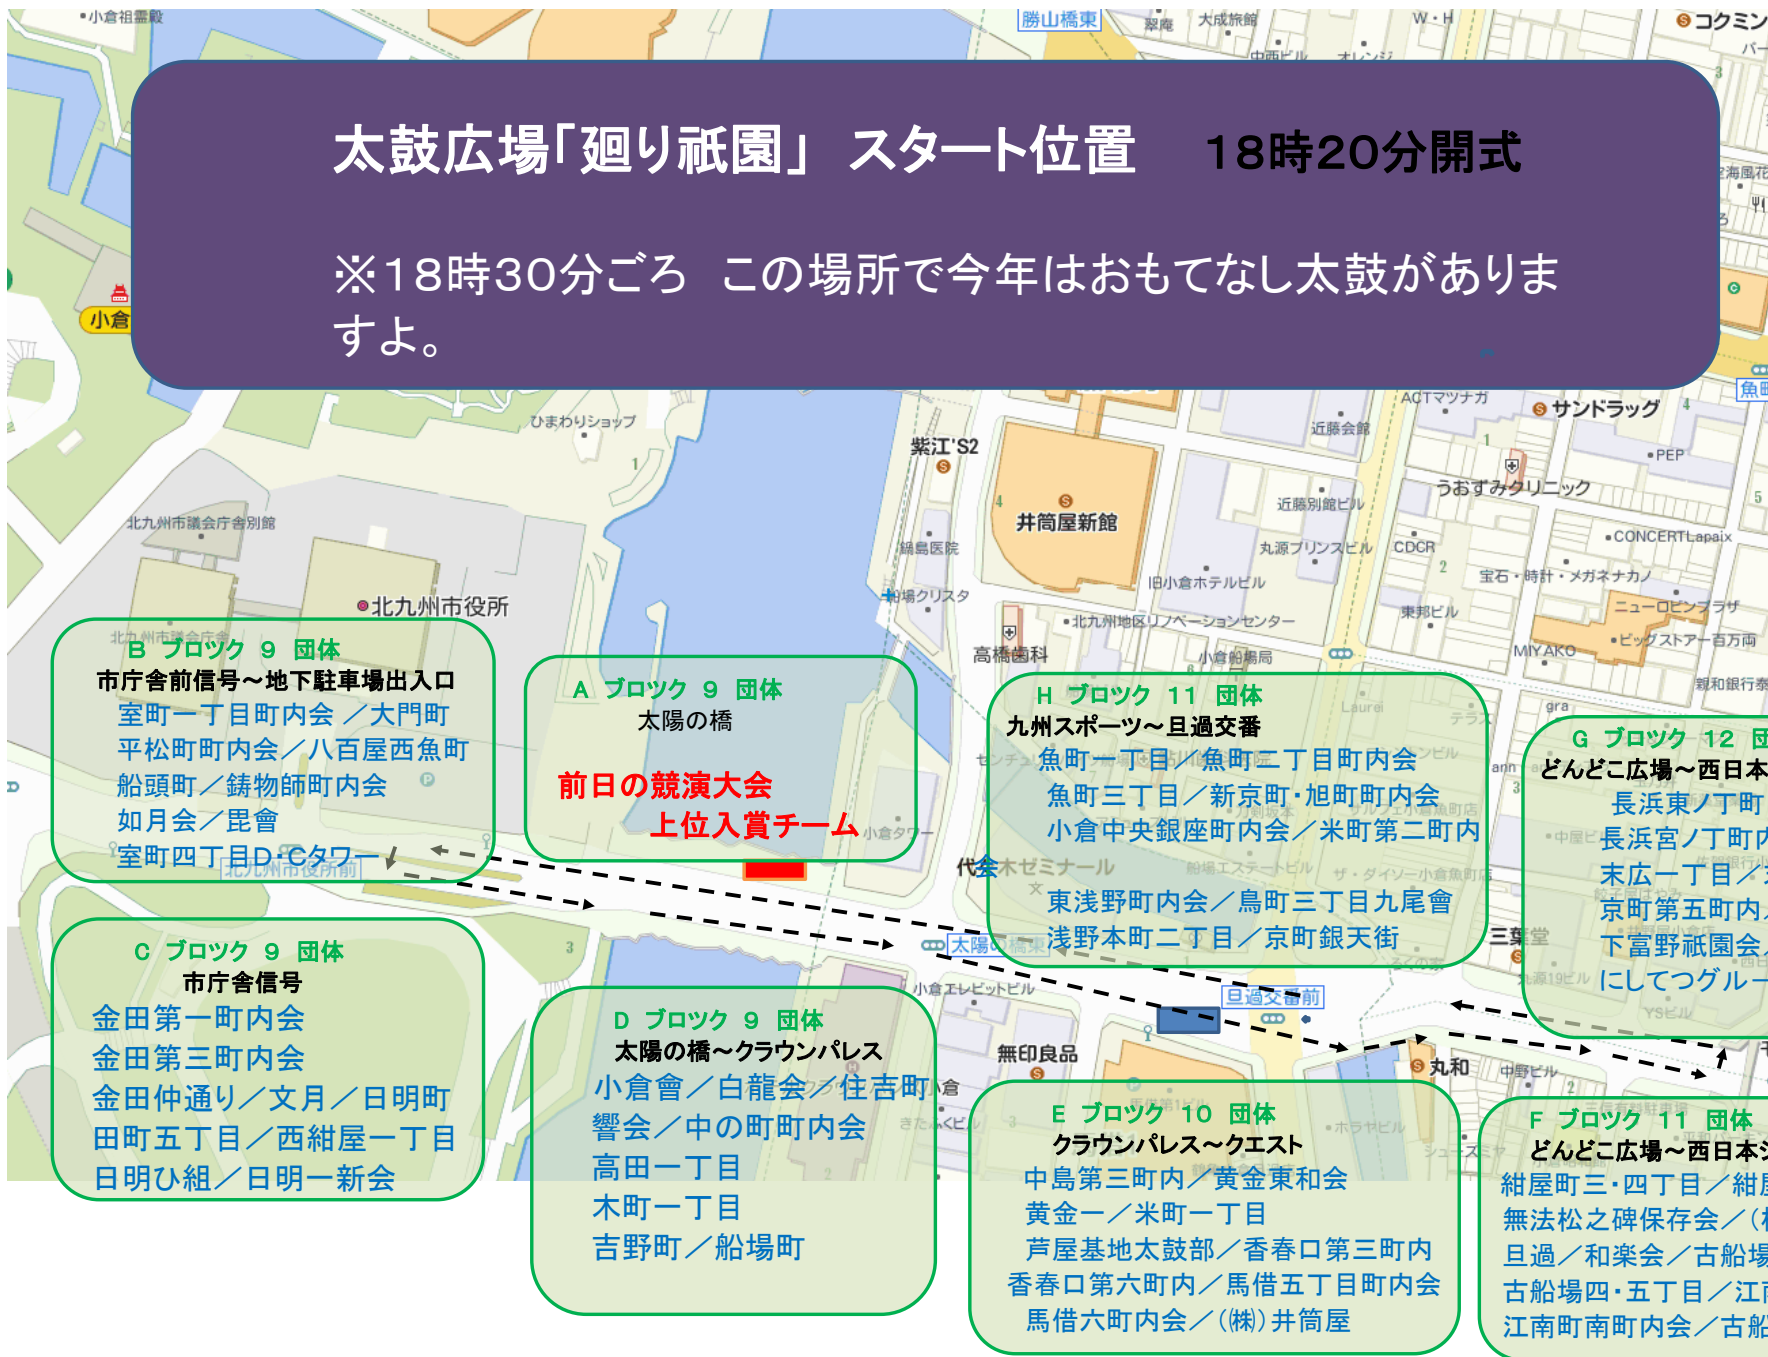

# 太鼓広場「廻り祇園」 スタート位置 18時20分開式

※18時30分ごろ この場所で今年はおもてなし太鼓がありますよ。

**B ブロック 9 団体**  
市庁舎前信号～地下駐車場出入口  
室町一丁目町内会 / 大門町  
平松町町内会 / 八百屋西魚町  
船頭町 / 鋳物師町内会  
如月会 / 毘會  
室町四丁目D・Cタワー

**A ブロック 9 団体**  
太陽の橋  
**前日の競演大会  
上位入賞チーム**