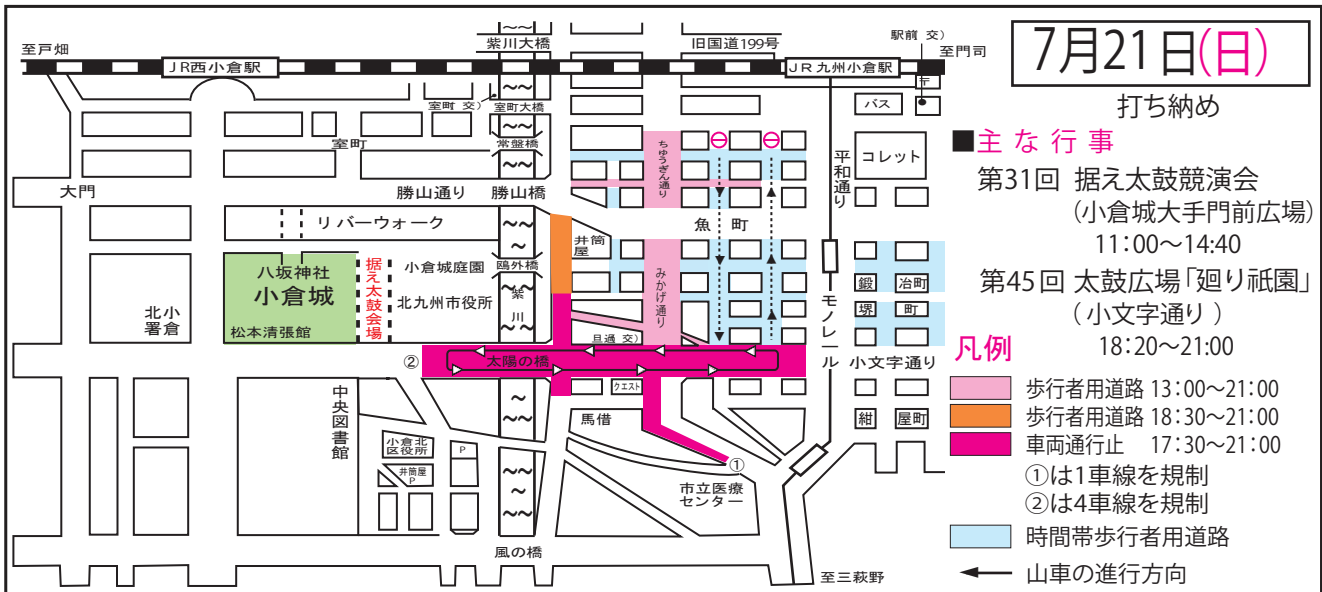

令和元年度 小倉祇園祭臨時交通規制のお知らせ

～モラルとマナーアップで楽しい祇園祭～

■ **お願い** ■ **当日は現場警察官及び係員の指示に従って下さい。**

当日は、周辺の道路で交通混雑が予想されます。
 小倉祇園祭見物は公共交通機関をご利用ください。
暴力団の壊滅・飲酒運転の撲滅にご協力ください。

小倉北警察署
 小倉祇園太鼓保存振興会