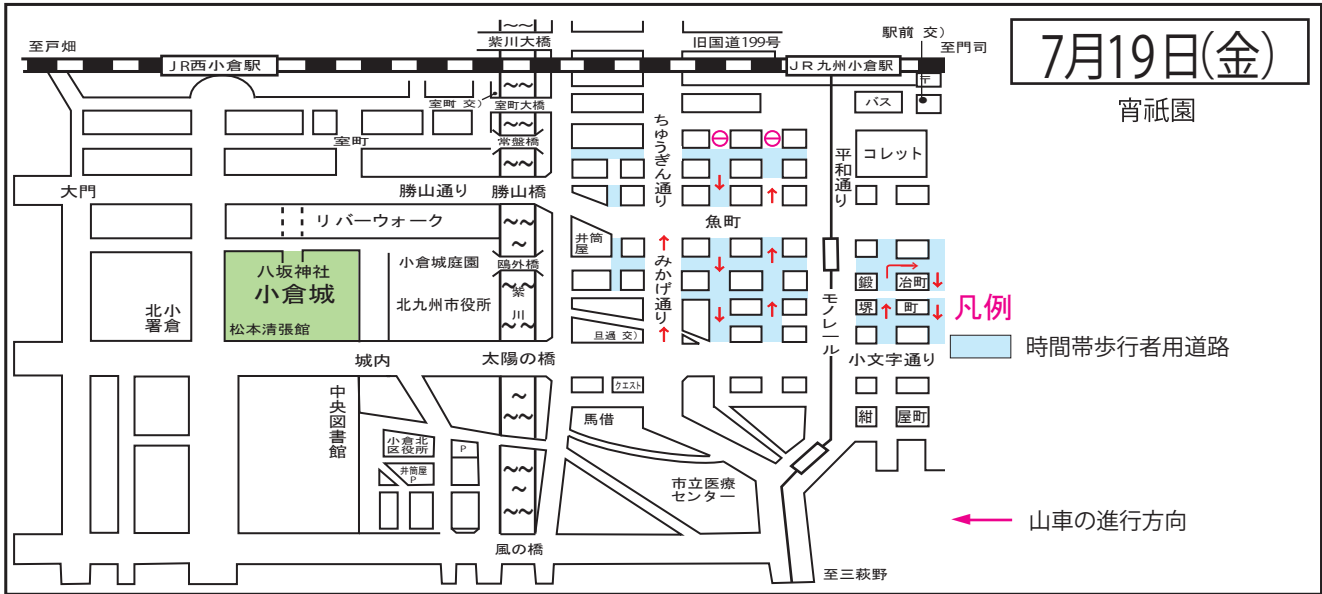

令和元年度 小倉祇園祭臨時交通規制のお知らせ

～モラルとマナーアップで楽しい祇園祭～

■ **お願い** ■ **当日は現場警察官及び係員の指示に従って下さい。**

当日は、周辺の道路で交通混雑が予想されます。
 小倉祇園祭見物は公共交通機関をご利用ください。
暴力団の壊滅・飲酒運転の撲滅にご協力ください。

小倉北警察署
 小倉祇園太鼓保存振興会