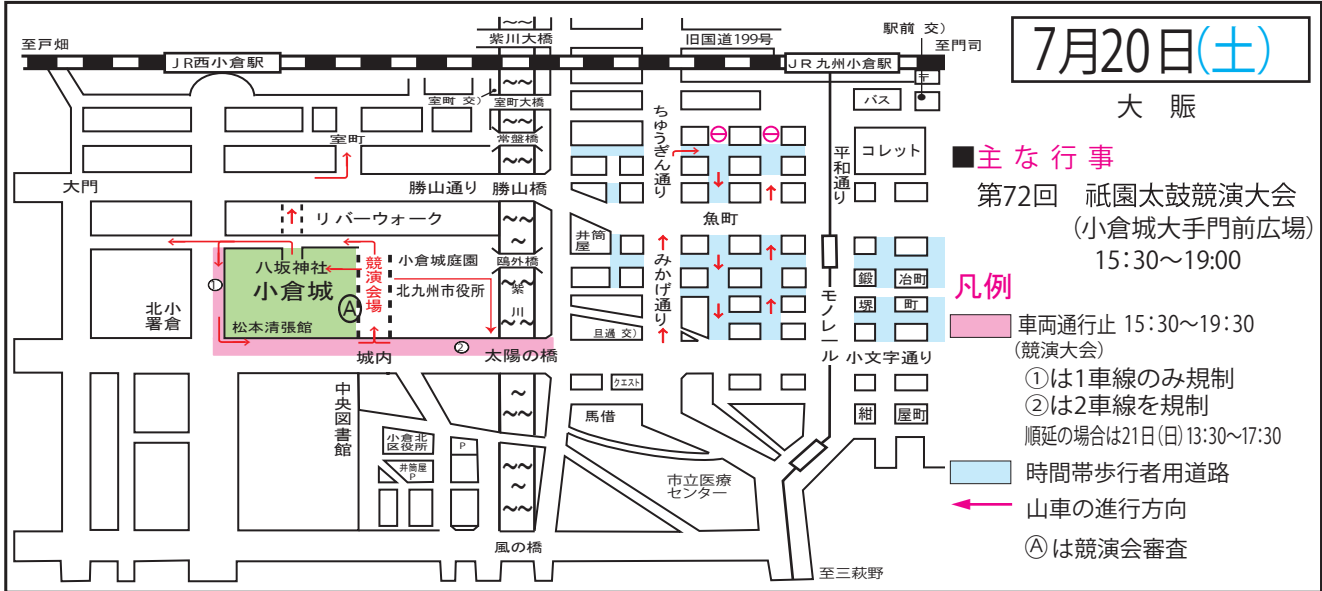

令和元年度 小倉祇園祭臨時交通規制のお知らせ

～モラルとマナーアップで楽しい祇園祭～

■ **お願い** ■ **当日は現場警察官及び係員の指示に従って下さい。**

当日は、周辺の道路で交通混雑が予想されます。
 小倉祇園祭見物は公共交通機関をご利用ください。
暴力団の壊滅・飲酒運転の撲滅にご協力ください。

小倉北警察署
 小倉祇園太鼓保存振興会